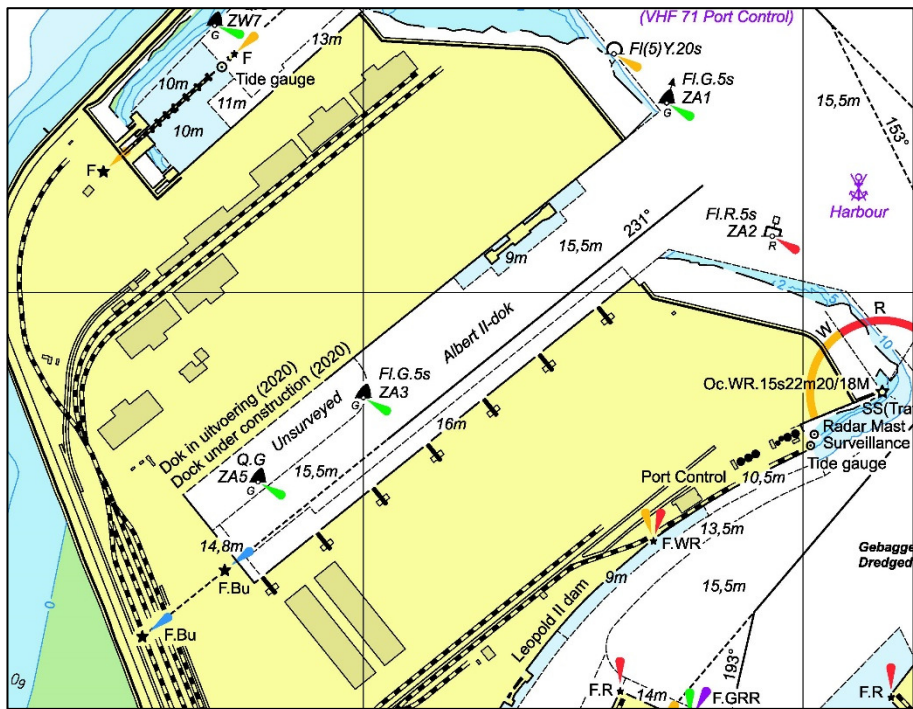

Bijlage bij BaZ 2021-02/082 voor kaarten 101 (INT 1474), D11, 107/ABCD

Afm. figuur 119,6 x 92,4 mm. Invoegpunt ± 51°20,91'N 003°11,22'E.

Afm. figuur 26,4 x 20,0 mm. Invoegpunt ± 51°20,65'N 003°12,88'E.