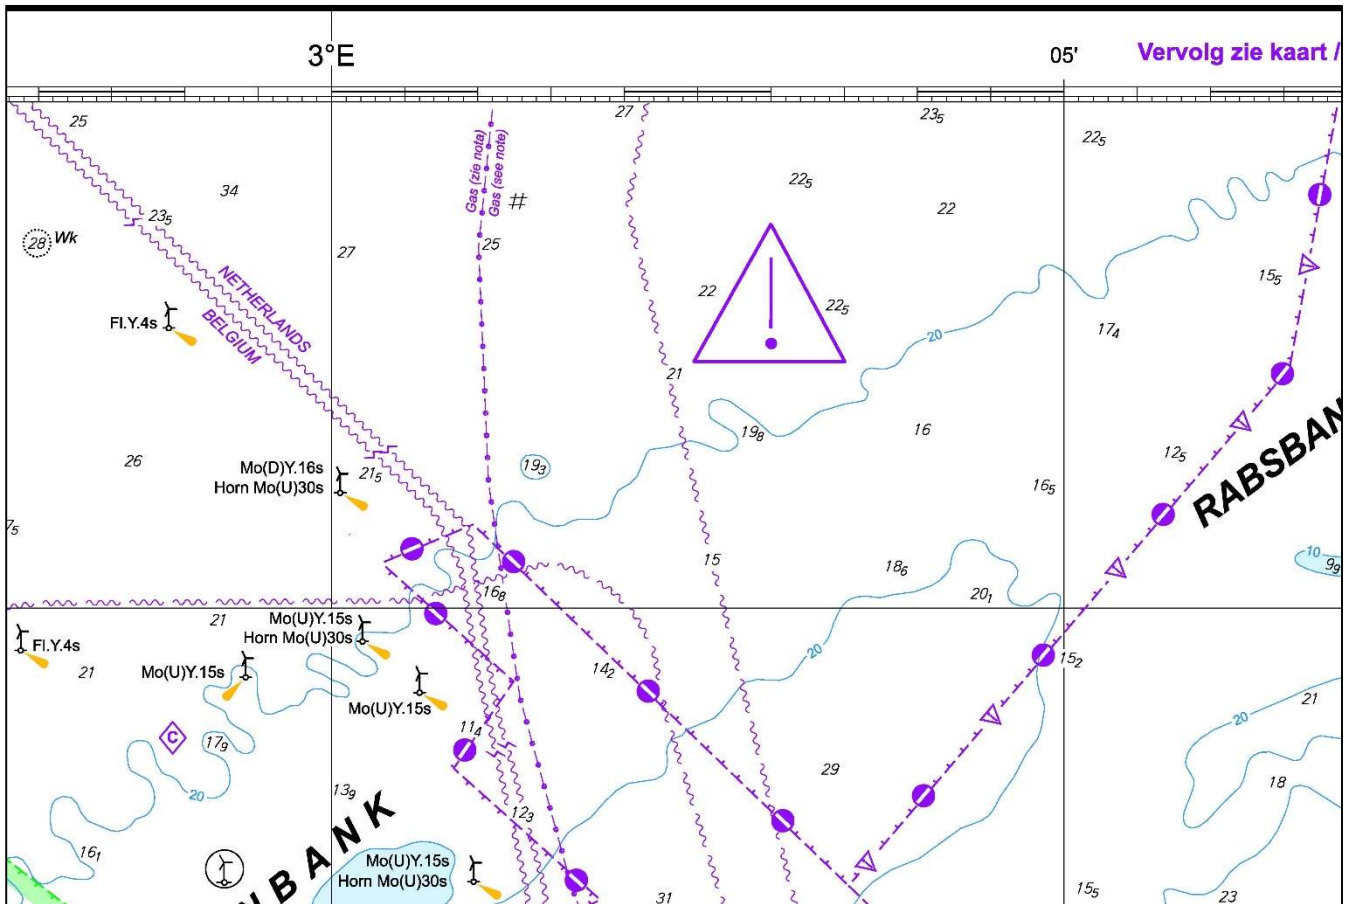

Kaart 101 (INT 1474)

Afm. figuur 176,4 x 118,9 mm

Kaart D11

Afm. figuur 129,5 x 91,0 mm